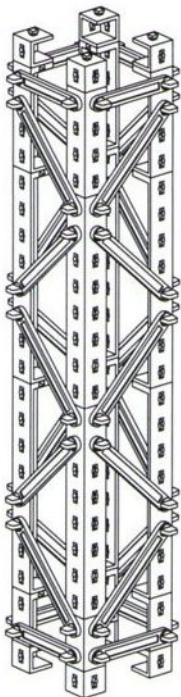

SPECIAL

Winkelträger
Angle girders
Cornières

30266

SPECIAL

Winkelträger
Angle girders
Cornières

30266

	2x	32850	 45	8x	36328
	4x	35053			
	2x	35076			
	8x	36294			
	4x	36297			
	4x	36298			
	4x	36299			
	60x	36323			
	20x	36326			